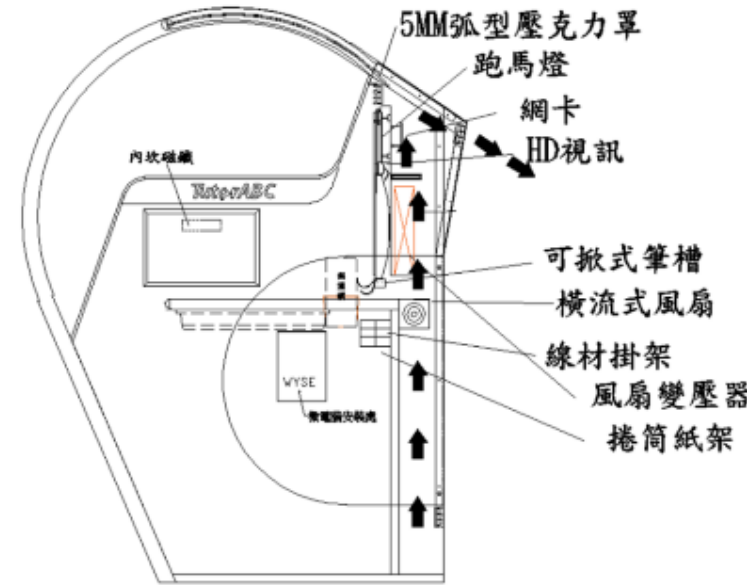

7. 屏風工作站說明

格子玻璃(優點不反光 & 耐磨&不留手印)

**屏風收邊&上蓋鋁合金,表面可選陽級處理或烤漆
(白色&深灰色等多色可選,並可選霧面或亮面)

**採國內最厚 0.7mm 鍍鋅鋼板製作面板

1. 下段粉鍍鋅鋼板體烤漆面板
2. 中段鍍鋅鋼板包布面板
3. 上段格子玻璃(優點不反光&耐磨&不留手印)

2.5可與4公分厚屏風相接--4公分屏風之踢腳板 & 面板內可走線(較美觀),但4公分屏風價格較高若兩者相接較經濟

嶄新半圓形桌板封邊條-不上膠環保製作&手感舒適&造型美

8. 8CM厚屏風

8. 8CM厚落地屏風

8. 6CM厚屏風

美商WESTERN DIGITAL—可選擇雙層玻璃面板

9. Call center設計

<https://drive.google.com/file/d/1uvT5opzHcIDXQA5Mx1EExr1UjM1-CJVQ/view?usp=sharing>

10. 4CM SRT脚座

10. 4CM SRT腳座

工作站配件及選擇--加鋁合金間接燈具

工作站與燈具的結合,當位置改變燈具隨同移動,同時可結合Sensor&APP等技術控制電源開關,以達節約能源目的

OLED燈具:
極薄+不需考慮熱+不眩光+
可做弧形

工作站配件及選擇

可360度旋轉之螢幕架--操作最便利&荷重強(可承重42吋螢幕)

螢幕架加裝電器整理盒

螢幕架360度旋轉影片