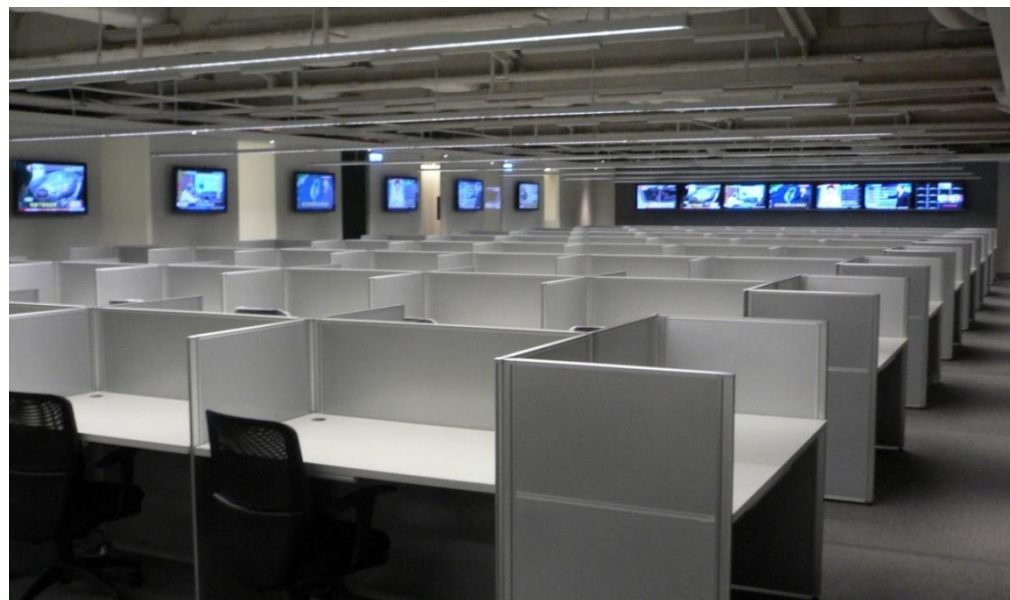

內湖三立影視新聞部(400 SET)

已購客戶資料:--日月光半導體

已購客戶資料:--博上廣告

7. 薄屏風—3cm 或 4cm厚度

*120度工作站

已購客戶資料—NSN

已購客戶資料—海悅廣告

7. 3cm+4cm或8cm薄屏風—4或8cm屏風面板內可走線