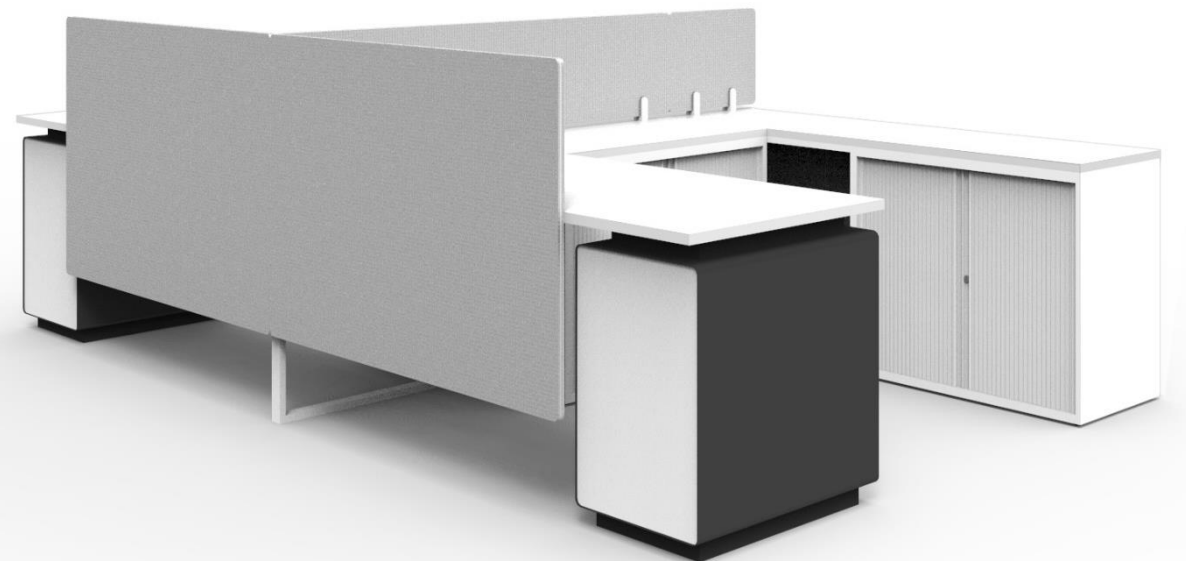

5. Fillet 系列--有起訂量限制(MOQ)

Fillet固定袖箱櫃結構形式，
可選擇前後鋁板拉髮絲(抽
頭)或前後烤漆鋼製面板

鋁髮絲紋價格另計