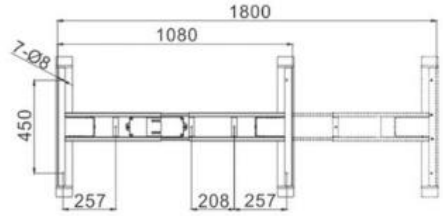

權威認證，值得信賴

產品均通過UL、CE、ROHS、SAA、PSE、KC等國際認證，質量和可持續性市場競爭力

高度 (mm) 不含桌板厚度	min.595/max.1245
行程 (mm)	650
速度 (mm/s)	40
伸縮範圍 (mm)	1080-1800
最大負載 (N)	1250
噪音分貝 (dB)	<50

桌腳框顏色

黑色	●
白色	○
銀灰色	●

3. Height adjustable desk—meeting table