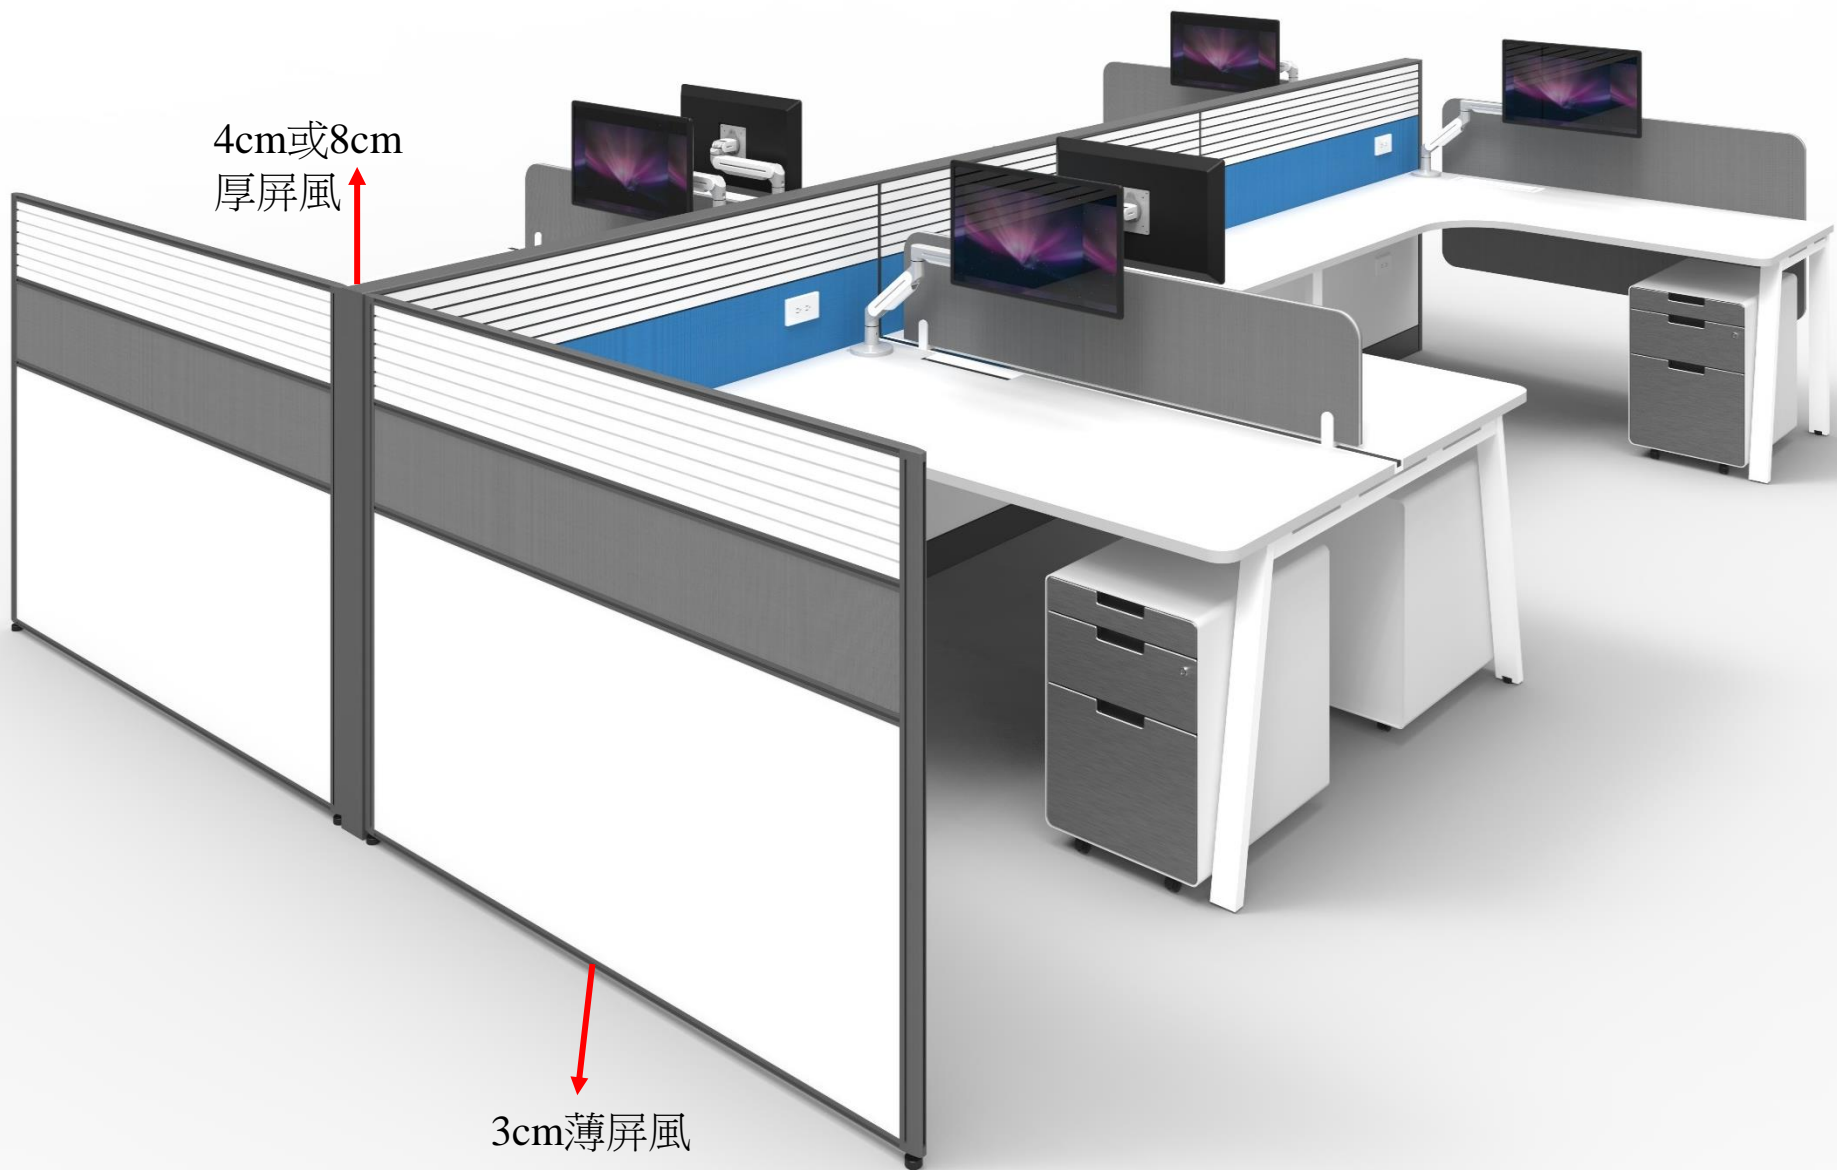

7. 3cm+4cm或8cm薄屏風—4或8cm屏風面板內可走線