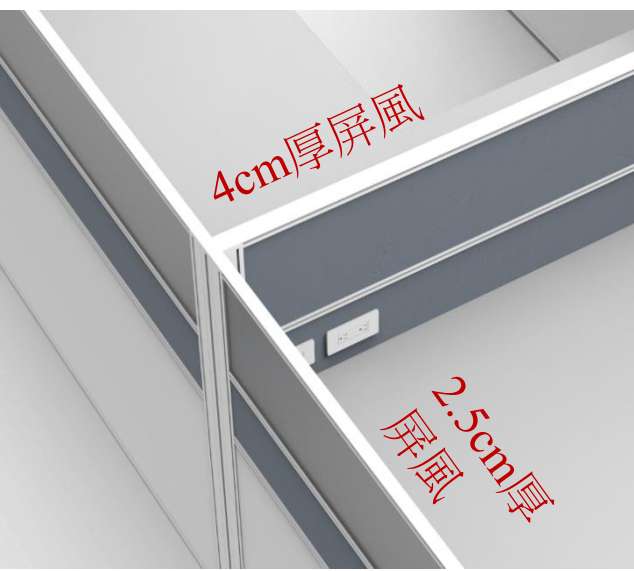

7. 3cm+4cm或8cm薄屏風—4或8cm屏風面板內可走線

2.5可與4或8公分厚屏風相接—4公分屏風之踢腳板 & 面板內可走線(較美觀), 但4公分屏風價格較高若兩者相接較經濟

2.5cm薄屏風

4cm或8cm厚屏風

**屏風收邊&上蓋鋁合金,表面可選陽級處理或烤漆(白色&深灰色等多色可選,並可選霧面或亮面)

**採國內最厚0.7mm鍍鋅鋼板製作面板

1. 下段粉鍍鋅鋼板體烤漆面板
2. 中段鍍鋅鋼板包布面板
3. 上段格子玻璃(優點不反光&耐磨&不留手印)

7. 屏風工作站說明

格子玻璃(優點不反光 & 耐磨&不留手印)

**屏風收邊&上蓋鋁合金,表面可選陽級處理或烤漆
(白色&深灰色等多色可選,並可選霧面或亮面)

**採國內最厚 0.7mm 鍍鋅鋼板製作面板

1. 下段粉鍍鋅鋼板體烤漆面板
2. 中段鍍鋅鋼板包布面板
3. 上段格子玻璃(優點不反光&耐磨&不留手印)

2.5可與4公分厚屏風相接--4公分屏風之踢腳板 & 面板內可走線(較美觀),但4公分屏風價格較高若兩者相接較經濟