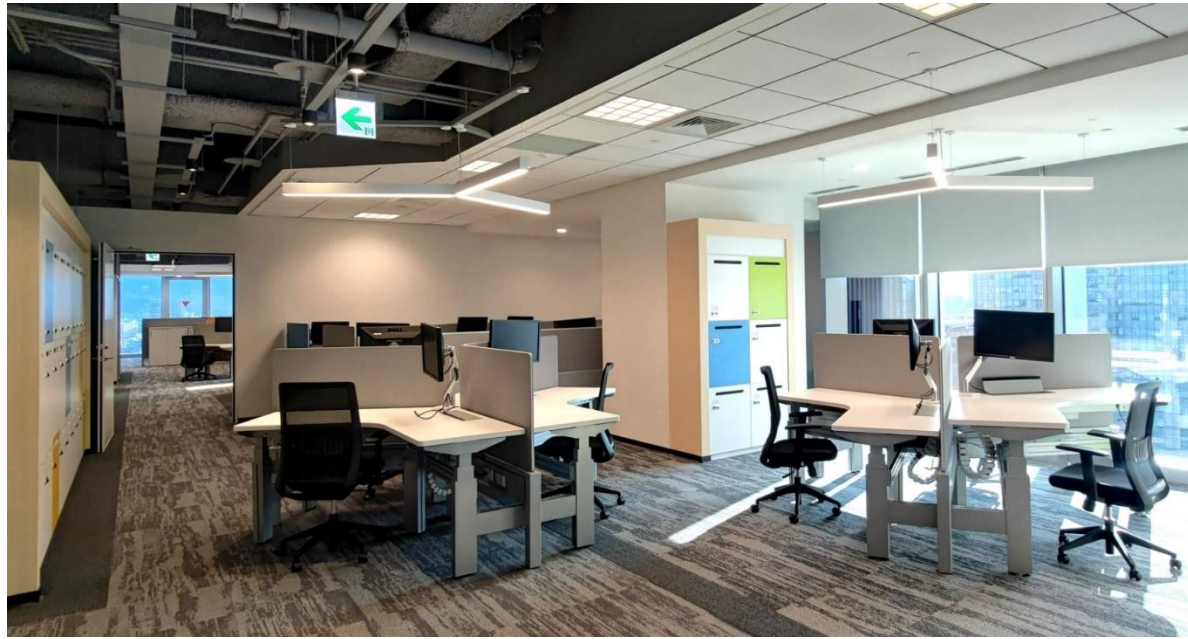

3. Height adjustable desk

3節式升降桌+環保木質美心板桌面+鋼製插座盒+80H半圓形桌上屏風(內襯鋼板) 雙馬達超靜音+負重最強

3. Height adjustable desk—120 degree

3節式升降桌+環保木質美心板桌面+鋼製插座盒+80H半圓形桌上屏風(內襯鋼板) 雙馬達超靜音+賀重最強

3. Height adjustable desk

3. Height adjustable desk