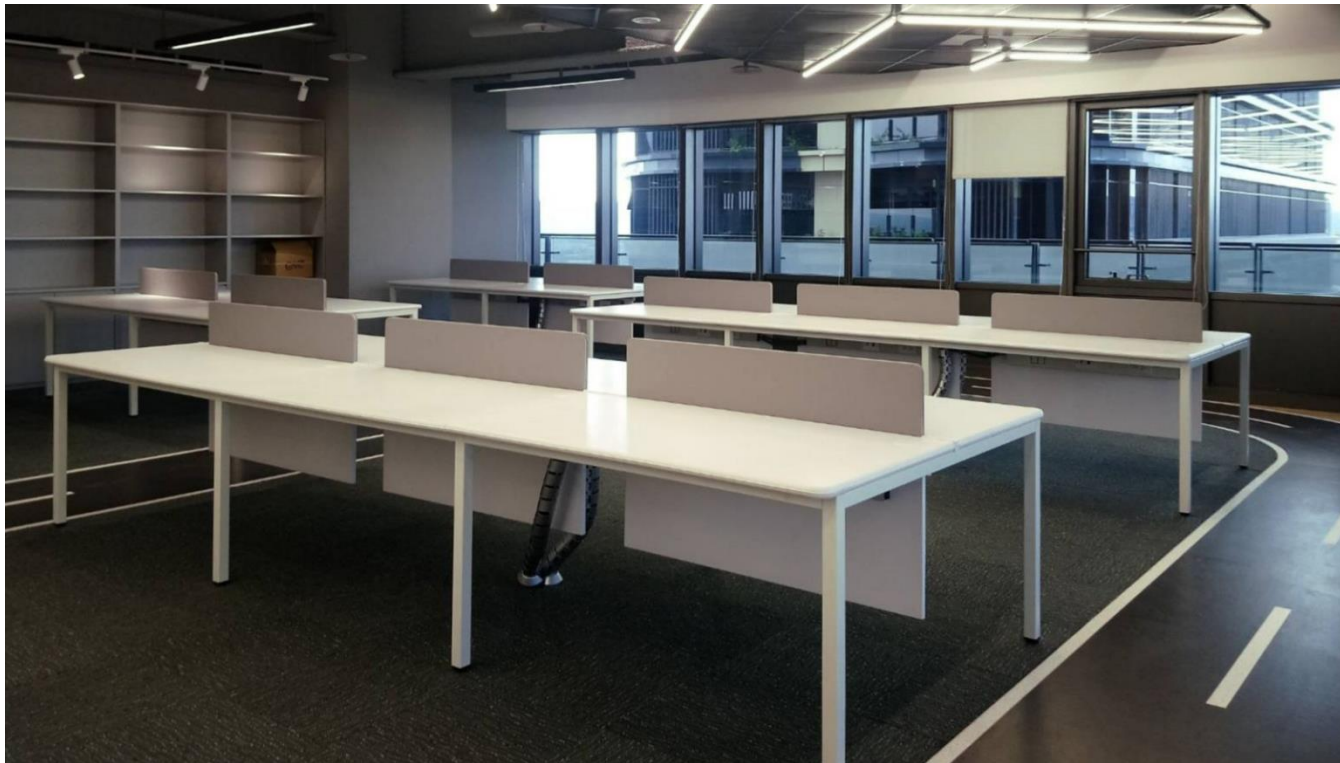

10. 4CM SRT腳座

工作站配件及選擇--加鋁合金間接燈具

工作站與燈具的結合,當位置改變燈具隨同移動,同時可結合Sensor&APP等技術控制電源開關,以達節約能源目的

OLED燈具:
極薄+不需考慮熱+不眩光+
可做弧形

工作站配件及選擇

可360度旋轉之螢幕架--操作最便利&荷重強(可承重42吋螢幕)

螢幕架加裝電器整理盒

螢幕架360度旋轉影片