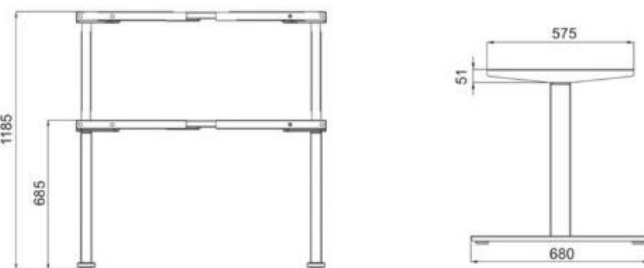

權威認證，值得信賴

產品均通過UL、CE、ROHS、SAA、PSE、KC等國際認證，質量和可持續性市場競爭力

高度 (mm) 不含桌板厚度	min.595/max.1245
行程 (mm)	650
速度 (mm/s)	40
伸縮範圍 (mm)	1080-1800
最大負載 (N)	1250
噪音分貝 (dB)	<50

桌腳框顏色

黑色	●
白色	○
銀灰色	●

3. Height adjustable desk—meeting table