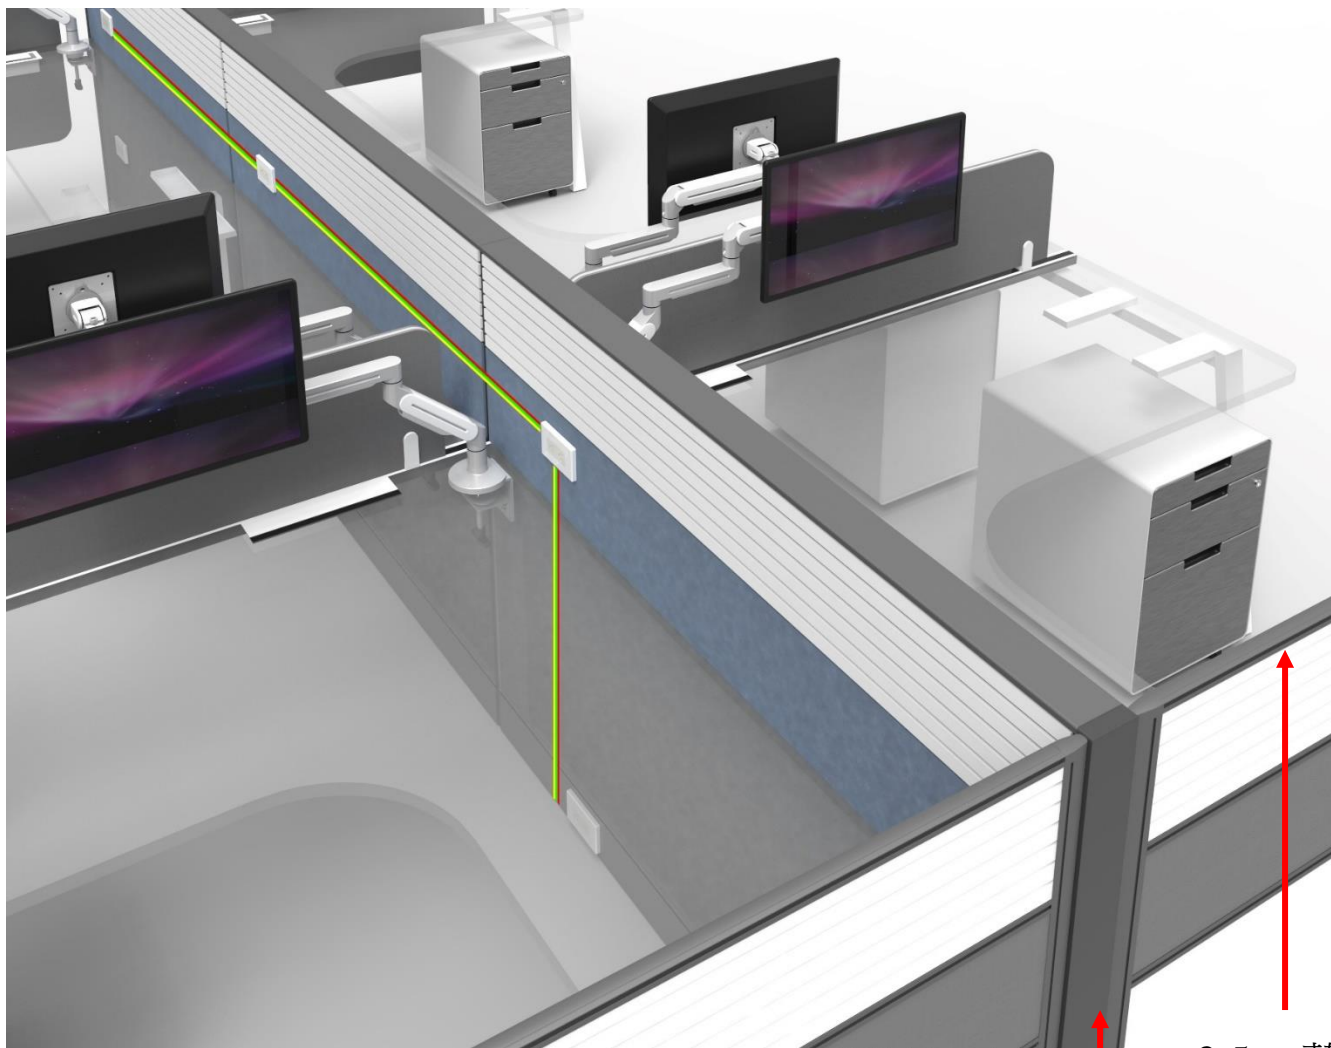

7. 3cm+4cm或8cm薄屏風—4或8cm屏風面板內可走線

2.5可與4或8公分厚屏風相接—4公分屏風之踢腳板 & 面板內可走線(較美觀), 但4公分屏風價格較高若兩者相接較經濟

2.5cm薄屏風

4cm或8cm厚屏風

**屏風收邊&上蓋鋁合金,表面可選陽級處理或烤漆(白色&深灰色等多色可選,並可選霧面或亮面)

**採國內最厚0.7mm鍍鋅鋼板製作面板

1. 下段粉鍍鋅鋼板體烤漆面板
2. 中段鍍鋅鋼板包布面板
3. 上段格子玻璃(優點不反光&耐磨&不留手印)