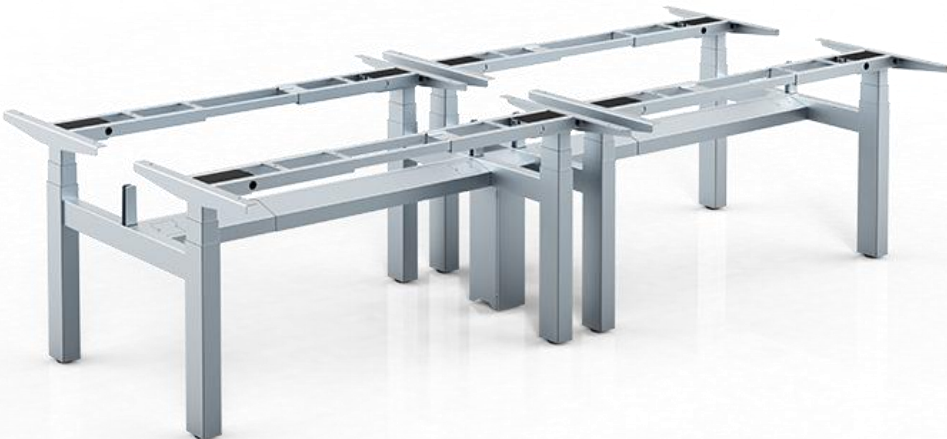

2. VA system furniture--Bench

以11CM直徑大鋁柱+2.5CM厚薄屏+鋼製圓束腳座等.組合完成之
國內最穩重&優雅之系統家具

3. Height adjustable desk

3節式升降桌+環保木質美心板桌面+鋼製插座盒+80H半圓形桌上屏風(內襯鋼板)
雙馬達超靜音+負重最強

3. Height adjustable desk

3節式升降桌+環保木質美心板桌面+鋼製插座盒+80H半圓形桌上屏風(內襯鋼板) 雙馬達超靜音+賀重最強

3. Height adjustable desk

3節式升降桌+環保木質美心板桌面+鋼製插座盒+80H半圓形桌上屏風(內襯鋼板) 雙馬達超靜音+負重最強

3. Height adjustable desk—120 degree

3節式升降桌+環保木質美心板桌面+鋼製插座盒+80H半圓形桌上屏風(內襯鋼板) 雙馬達超靜音+賀重最強

3. Height adjustable desk

3. Height adjustable desk

升降桌的控制開關具USB的充電

隱藏式雙馬達+超靜音+荷重強

<https://drive.google.com/file/d/1cZ8eIZxvbx2YbCs8-EWfv2-dfPUHbrjm/view?usp=sharing>

- 四組高度記憶：全家人可用(註)
- 穩定：桌上咖啡&魚缸都不受影響
- 快速升降：效率高，思緒不中斷
- 三節式設計：升降範圍 60cm-125cm(不含桌板)
- 靜音：≤ 50db
- 省電：高效靜音馬達
- 外銷歐美：國際肯定
- 全機三年保固(不含桌板)，電控及馬達一年保固