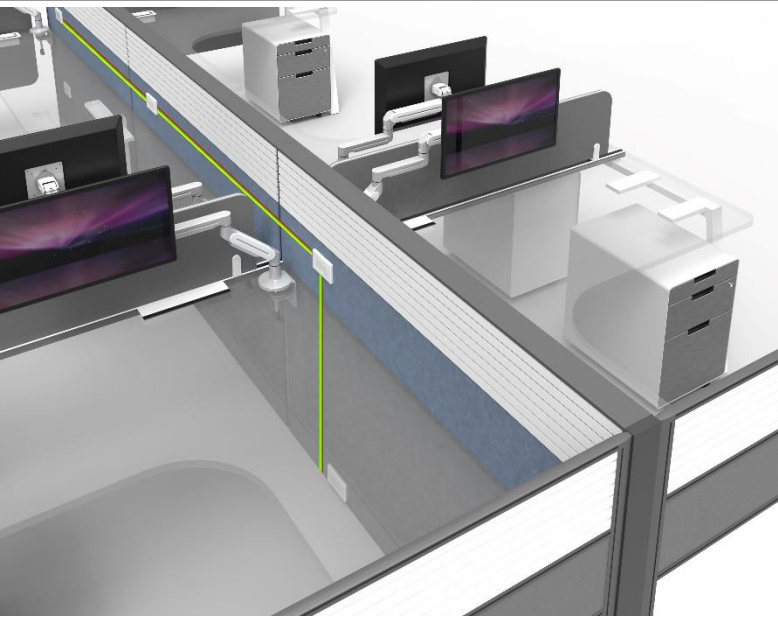

8. 6CM厚屏風

美商WESTERN DIGITAL—可選擇雙層玻璃面板