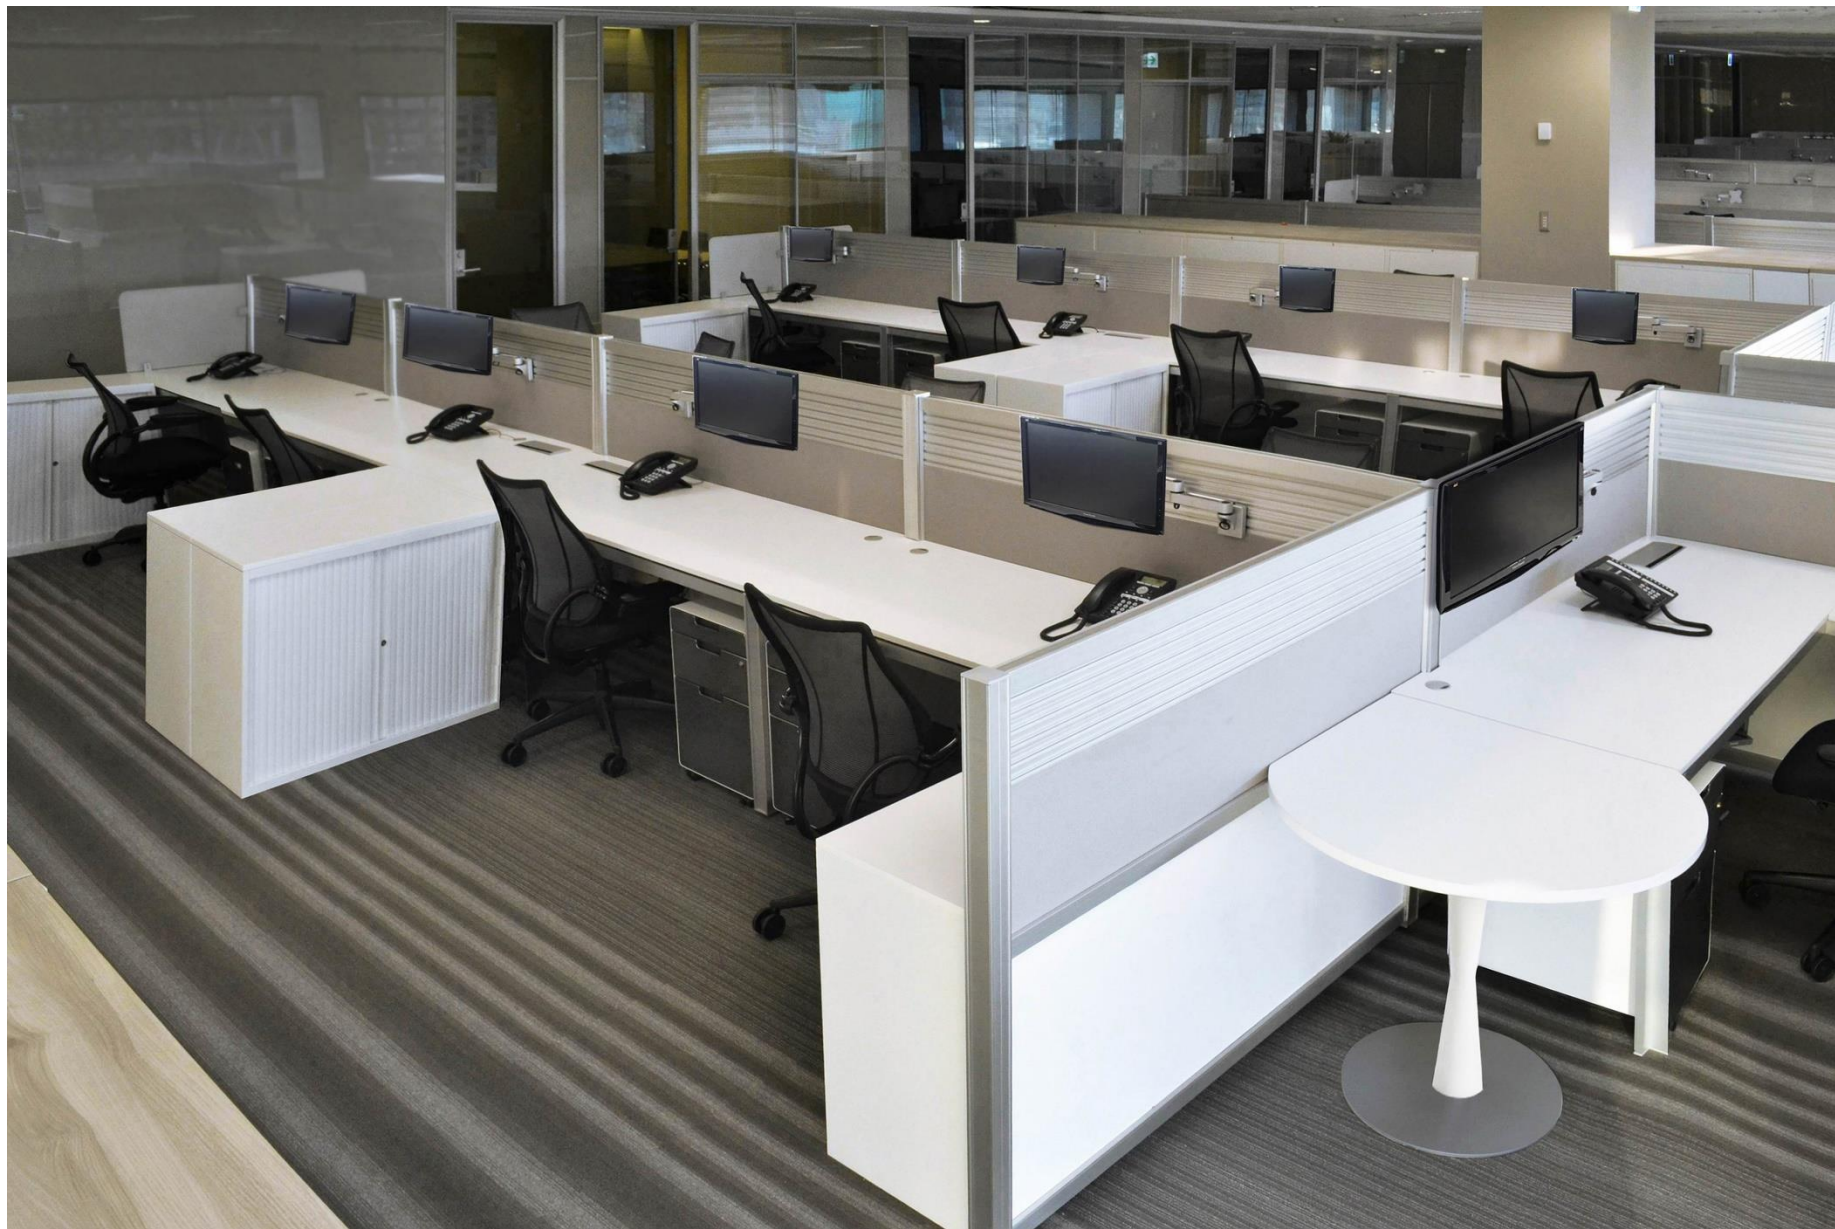

升降桌 & 椅

180W*90D升降會議桌

3. Height adjustable desk

<https://drive.google.com/file/d/1-ISA6IWFBZBczZlPD7RMEvmuIGAtxNYd/view?usp=sharing>

4. SQ system furniture--Bench desk

1. L型鋁合金腳座及橫樑為FREESTANDING工作站結構,搭配6CM正方形鋁柱(4CM厚屏風)
2. 並可與6CM厚落地屏風結合,及主要收邊及踢腳板均為鋁合金陽極處理