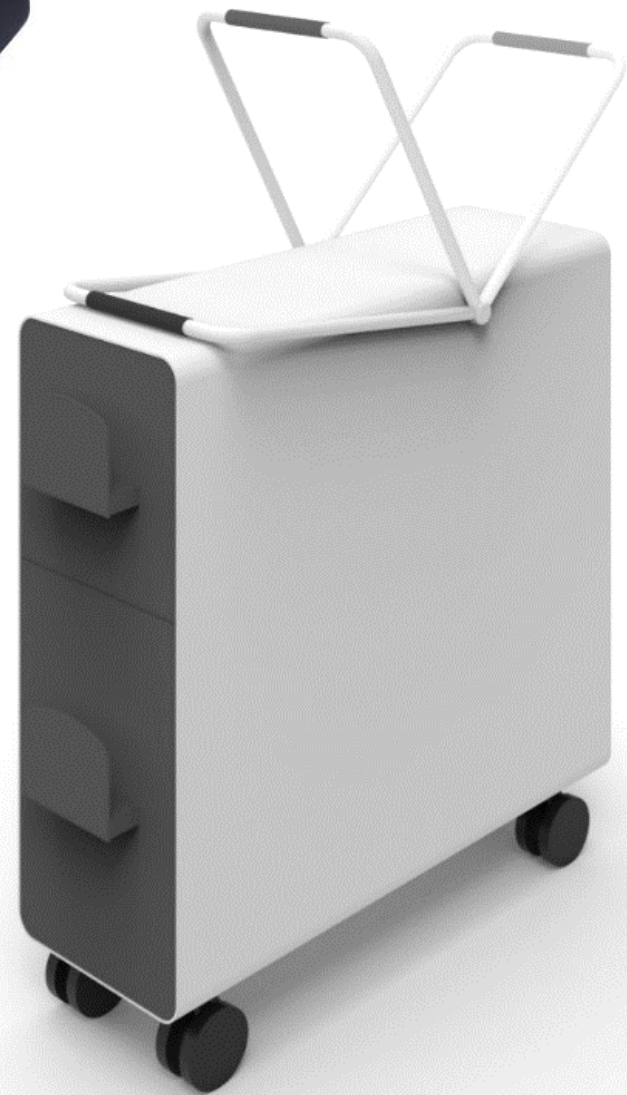

工作站下活動櫃多樣選擇—Mobile辦公室專用

左下圖：附拉槓設計之移動式活動櫃（Caddy）